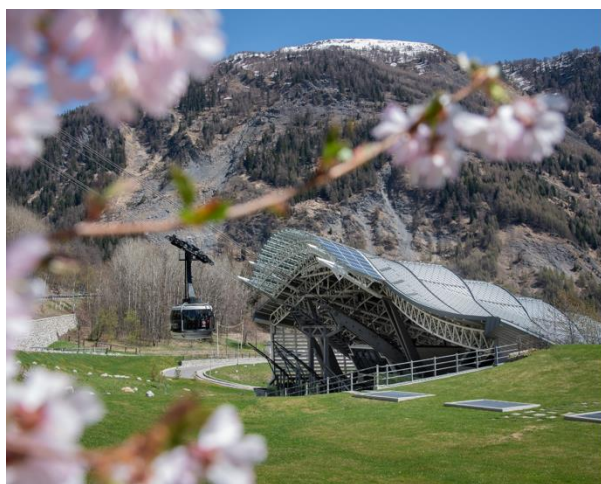

## Cober e Skyway Monte Bianco per la Giornata Mondiale dell'Ambiente: insieme a sostegno delle api

In occasione della Giornata Mondiale dell'Ambiente, Cober unisce le forze con Skyway Monte Bianco, donandogli due Polly House di 3Bee da destinare alla collina dei ciliegi per la salvaguardia delle api

Opera (MI), 26 maggio 2022\_Le api tutelano la biodiversità più di qualunque altra specie, ma sono anche tra le più colpite dal cambiamento climatico. Ne è consapevole

**Cober**, azienda leader nella produzione di attrezzature outdoor, che, per celebrare la **Giornata Mondiale dell'Ambiente** il 5 giugno, inizierà una collaborazione con [Skyway Monte Bianco](#), funivia che parte da Courmayeur e arriva fino a 3.466 metri e primo impianto a fune in Italia ad avere un bilancio sociale ed ambientale certificato.

In questo modo Cober e Skyway uniscono le forze: la meravigliosa collina di ciliegi in fiore, sovrastata dalla funivia, oltre a essere già un grande beneficio per l'ambiente **catturando alti livelli di CO<sub>2</sub>** – intervento che si inserisce nell'ambito del progetto ambientale di Skyway **Save the Glacier** – diventerà una nuova casa per le api solitarie, tutelando questo insetto tanto piccolo quanto importante per il nostro ecosistema.

Ripopolata da Skyway Monte Bianco, la collina dei ciliegi ha ora un grande alleato che contribuirà alla meravigliosa fioritura del paesaggio circostante la funivia e al mantenimento di questo ecosistema benefico per l'ambiente.