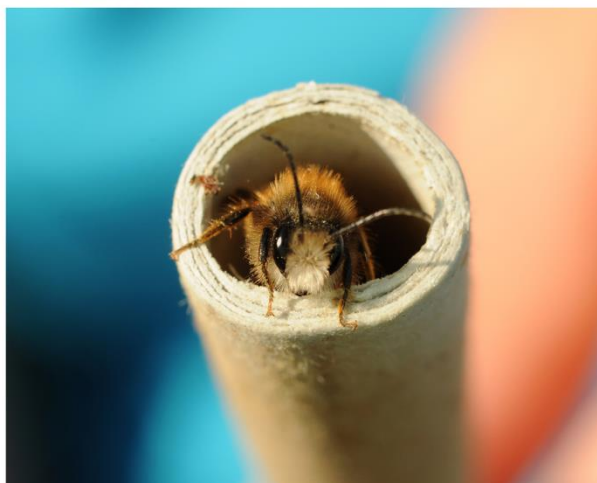

Cober e Skyway Monte Bianco per la Giornata Mondiale dell'Ambiente: insieme a sostegno delle api

In occasione della Giornata Mondiale dell'Ambiente, Cober unisce le forze con Skyway Monte Bianco, donandogli due Polly House di 3Bee da destinare alla collina dei ciliegi per la salvaguardia delle api